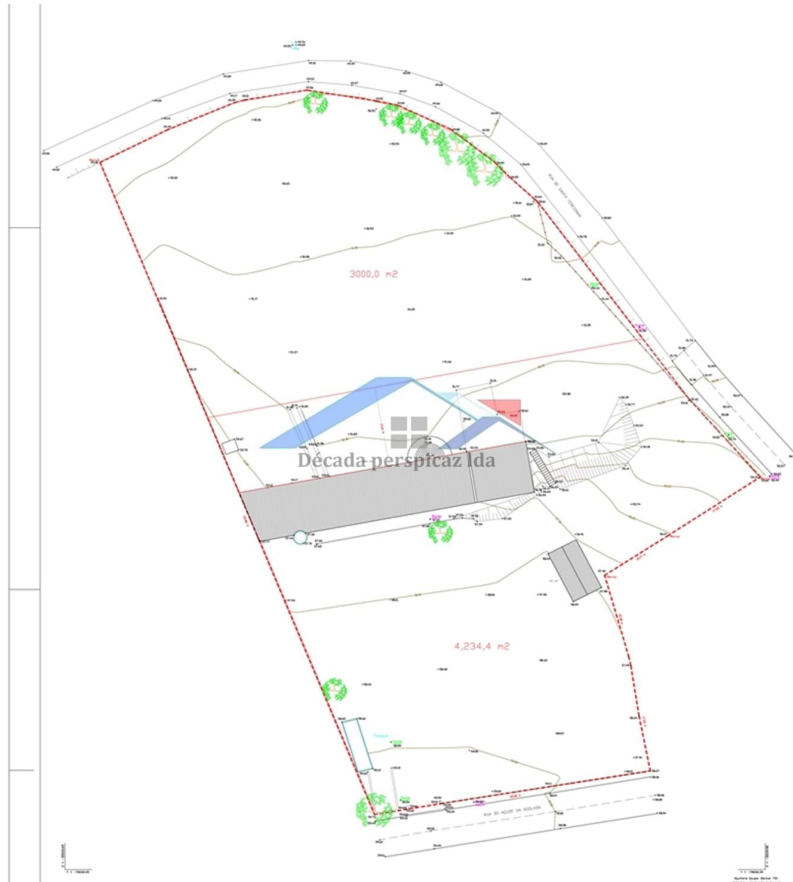

Coruche, Fajarda e Erra - Terreno

120 000 €
(EUR €)

Empreendedor - excelente oportunidade para construir

Dois lotes de terreno excelentes para construir (3.000 m² e 4.234,4 m²)
Toda a infraestrutura a porta.
localização privilegiada.
Valor: 120.000 euros

Características da Propriedade

Francisco

francisco@decadaimobiliaria.pt

T (+351) 243154494 ¹ · T (+351) 939125548 ² · E decadaperspicaz@gmail.com
Rua de S. Pedro, 6-6A - Coruche
AMI 15554

¹ (Chamada para rede fixa nacional) | ² (Chamada para rede móvel nacional)